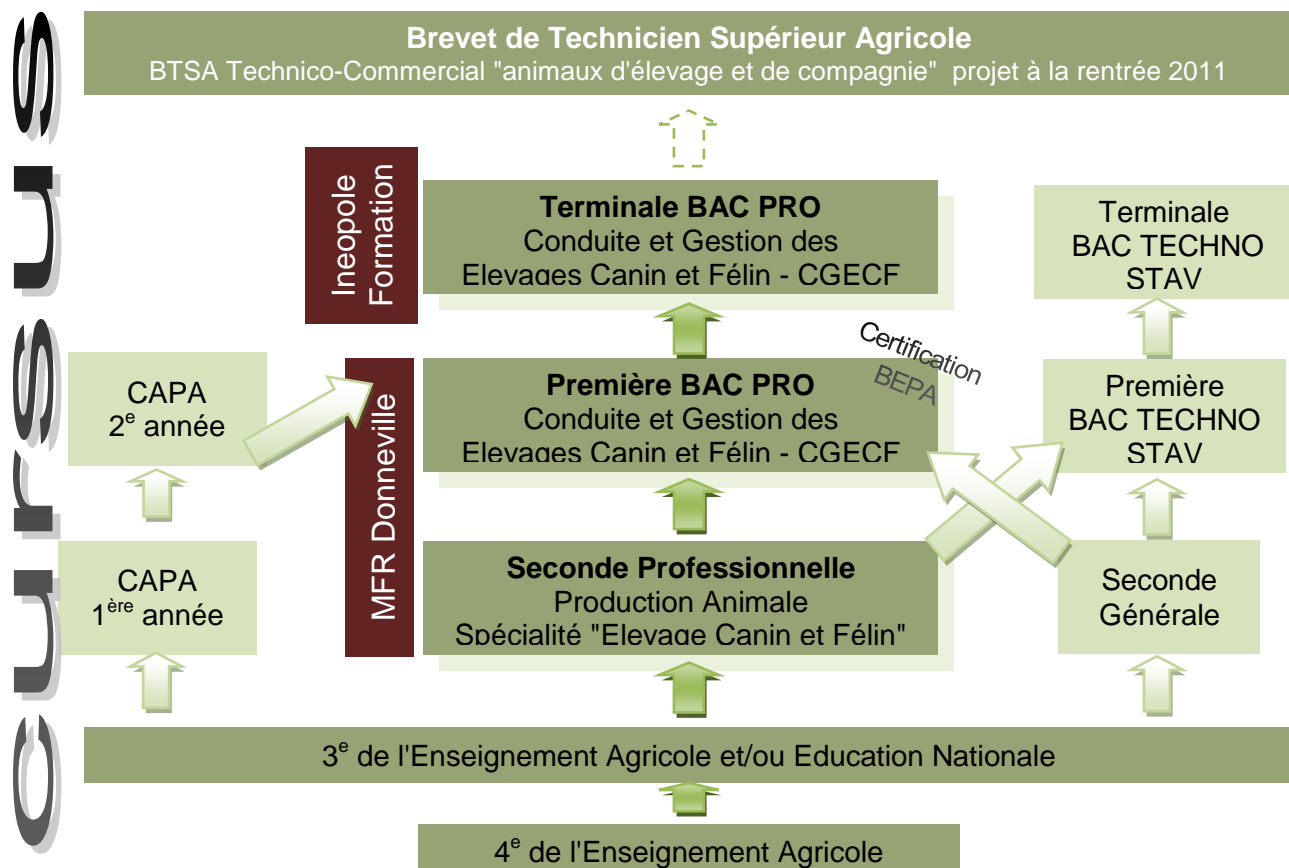

BAC PROFESSIONNEL : Conduite et Gestion des Elevage Canin et Félin - CGECF

Diplôme de niveau IV délivré par le Ministère de l'Agriculture.

- **Une formation alternée de la seconde à la terminale sur 3 ans :**
  - 2 semaines en centre de formation,
  - 2 semaines de stage en milieu socioprofessionnel.
- **Nos conditions d'entrée :**
  - Etre issu d'une classe de 3e prépa, technologique ou des collèges,
  - ou être issu d'une classe de 2de, d'une 1ère générale ou technologique,
  - ou titulaire du BEPA ou autre BEP,
  - Autres situations, nous consulter.
- **Votre statut :**
  - Formation initiale : bourses nationales du Ministère de l'Agriculture possibles.
  - Autres statuts : nous consulter

Dans le cadre d'une filière des "Métiers du chien, du chat et des animaux familiers" :

Nos conditions d'accueil au sein d'un parc arboré

Service de restauration et hébergement - Salles informatiques
Centre de Documentation - Amphithéâtre - Plate-forme sportive